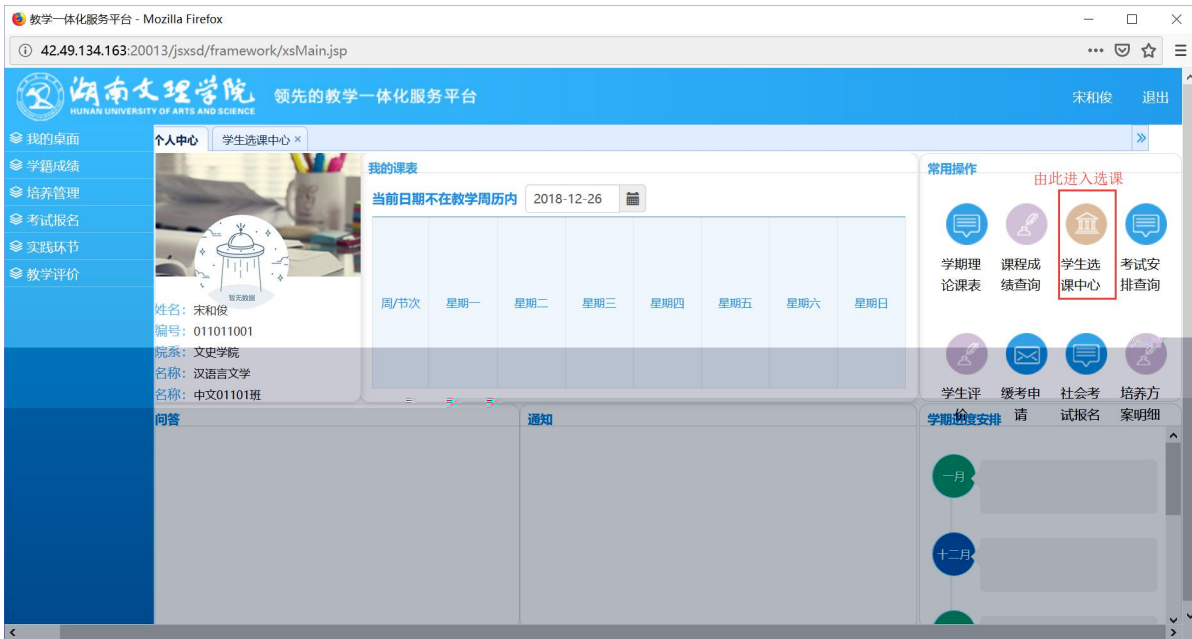

浏览器地址栏: 172.26.0.187/jsxsd/

湖南文理学院 教学一体化服务平台
HUNAN UNIVERSITY OF ARTS AND SCIENCE

领先的数字一体化平台

用户登录

请输入账号

请输入密码

忘记密码

登录

温馨提示: 推荐使用IE9以上浏览器以及360极速模式。

Copyright © 2017 湖南蓝盾科技发展有限公司 (R4.4)

选课学分情况

公选课选课

本学期选课学分/门数要求及已选情况							
	最高总学分	专业内跨年级选课(控制)		跨专业选课(控制)		校公共选修课选课(控制)	
		学分	门数	学分	门数	学分	门数
设置(控制)要求	不控制	不控制	不控制	不控制	不控制	2	1
已选统计	20.0	0.0	0	0.0	0	0.0	0